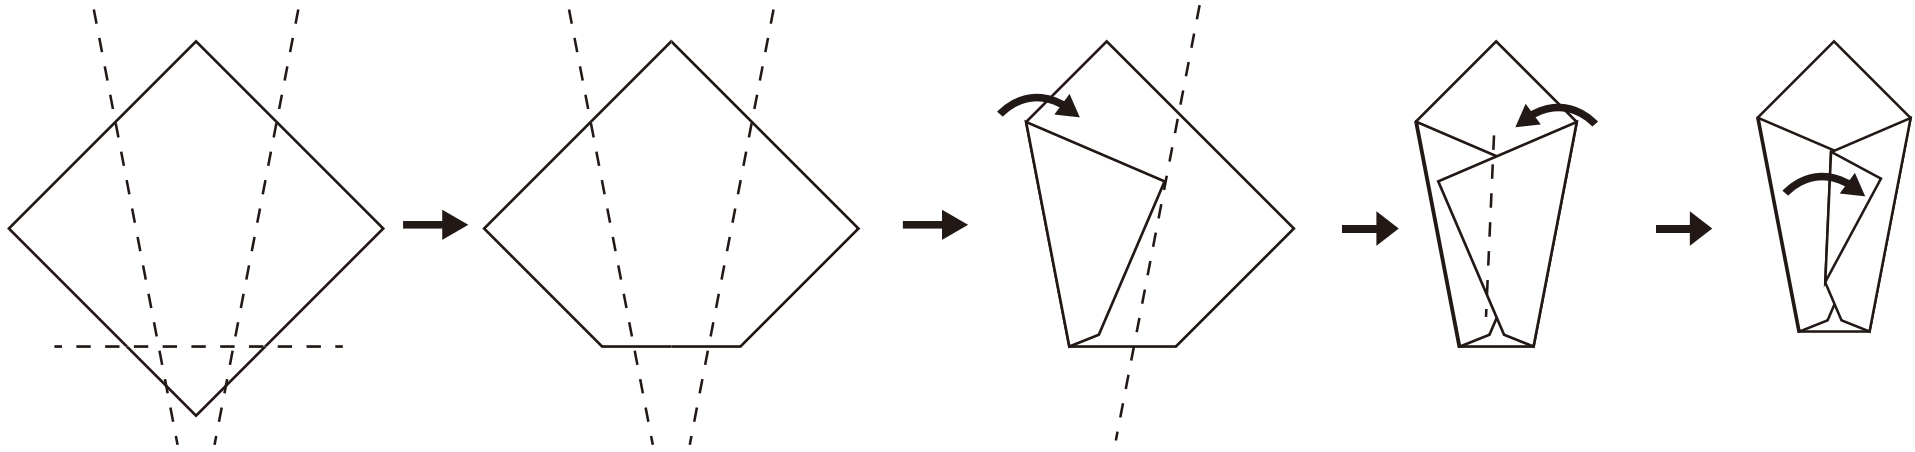

のし折り図

紙サイズ 35 x 35 mm

葉っぱ型紙