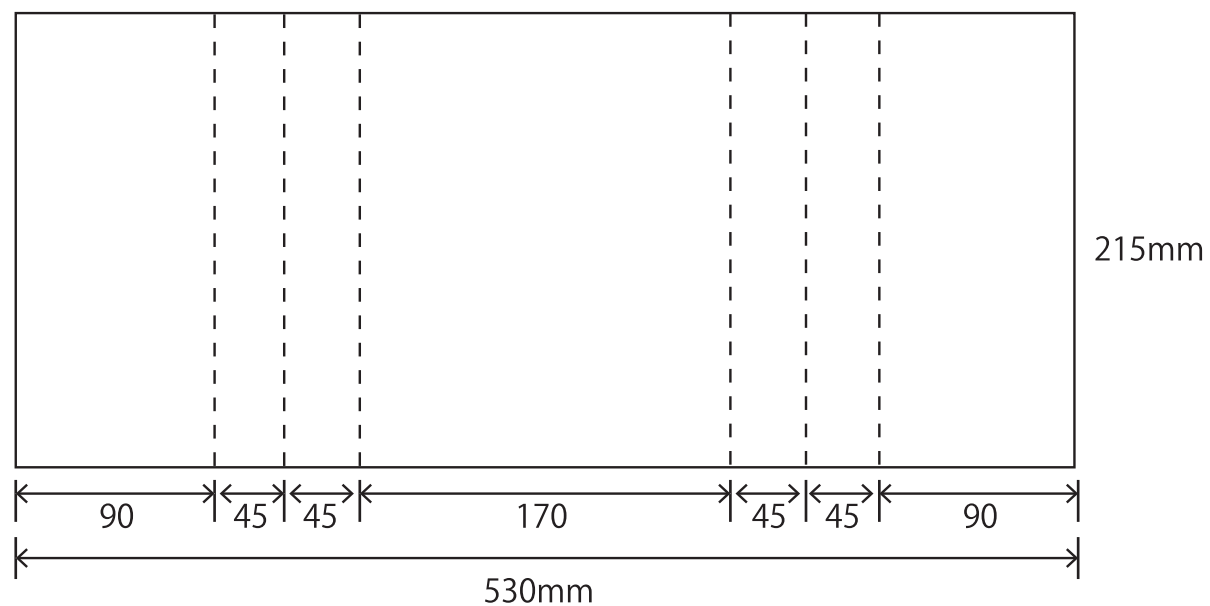

包装紙 (薄ピンク) 1枚

パレットカラー 青1枚

パレットカラー 赤1枚

リボン 550mm

水引 1本 (300mm) ※のし分含む