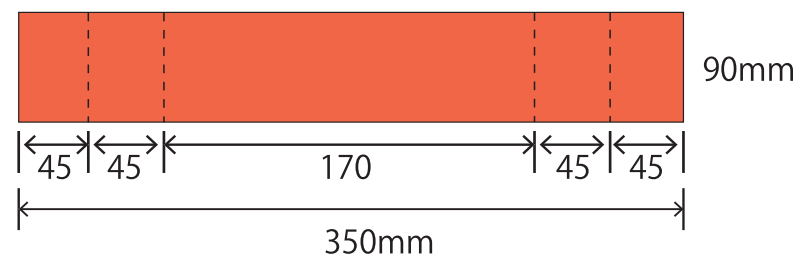

包装紙 (薄ピンク) 1枚

パレットカラー 青1枚

パレットカラー 赤1枚

リボン 550mm

水引 1本 (300mm) ※のし分含む